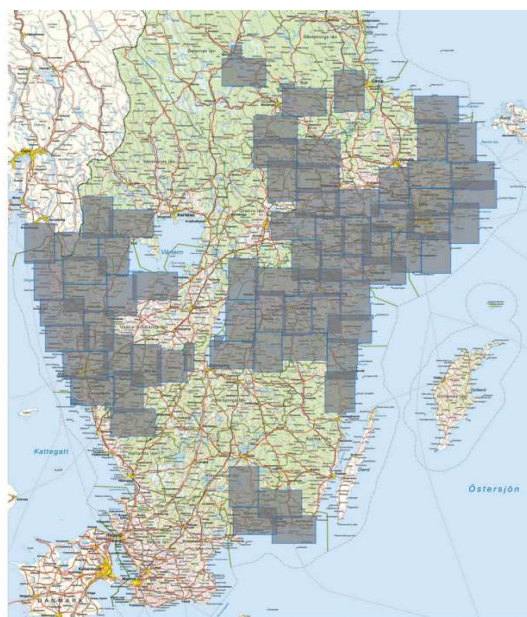

naam	Utekartan/blauw I
schaal	1:50.000 en 1:100.000
gebied	Zuid Zweden vrijwel dekkend
aantal kaarten	40 (18+22)
kaarten	Utekartan compleet (niet Lapland) aangevuld met 22 blauwe kaarten

*blauw**Utekartan*

naam	Utekartan/blauw I
schaal	1:50.000 en 1:100.000
gebied	Zuid Zweden vrijwel dekkend
aantal kaarten	39 (17+22)
kaarten	Utekartan compleet (niet Lapland en Jämtland) aangevuld met 22 blauwe kaarten

*blauw**Utekartan*