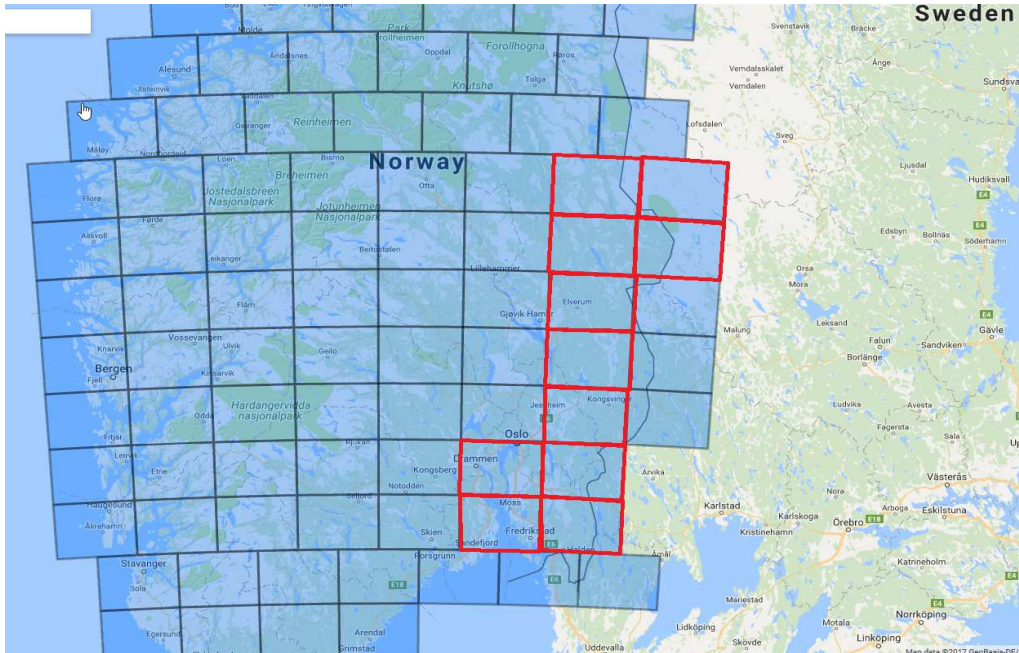

naam Noorwegen Nordeca
schaal 1:50.000 (1x 1:100.000)
gebied ZO Noorwegen

aantal kaarten 12
kaarten Femunden 1:100000
11x 1:50.000
(nb: Femunden is inclusief Rogen)