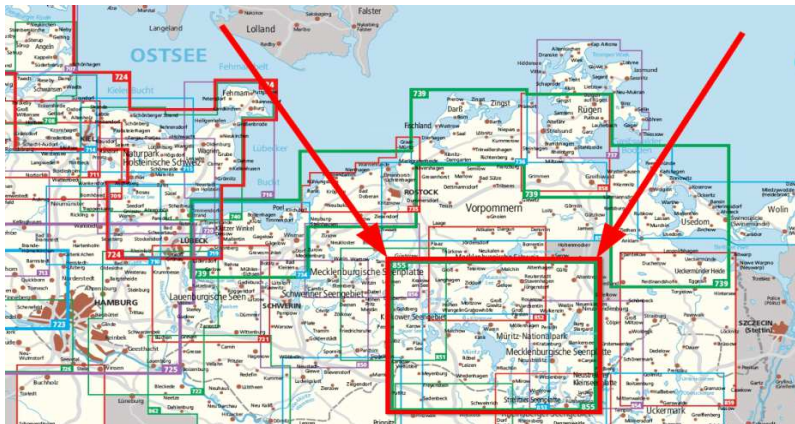

naam	Polen Mazurië
schaal	1:60.000
gebied	Muzurië (NO Polen)
aantal kaarten	1
kaarten	Euromapa - Wilkie Jeziora Mazurkie hele merengebied rondom Gizycko - NO Polen

HLSK kaarten zijn beschikbaar voor (aspirant-)gidsen.

naam	Duitsland / Müritz
schaal	1:200.000 / 1: 50.000
gebied	Duitslanddekkend en Müritz in detail
aantal kaarten	20+2
kaarten	Kompasskaarten 855 (1 en 2) van het hele merengebied rond Müritz 20 ADAC wegenkaarten Duitslanddekkend