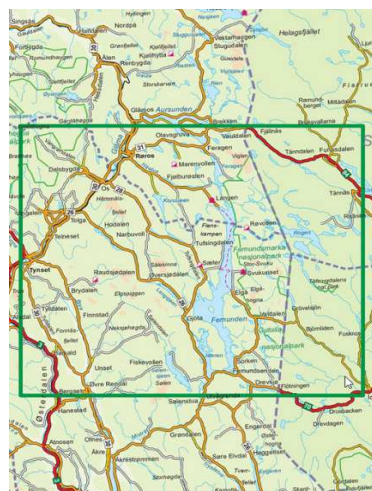

naam	Utekartan/blauw I
schaal	1:50.000 en 1:100.000
gebied	Zuid Zweden vrijwel dekkend
aantal kaarten	39 (17+22)
kaarten	Utekartan compleet (niet Lapland en Jämtland) aangevuld met 22 blauwe kaarten

*blauw**Utekartan*

naam Noorwegen Nordeca
 schaal 1:50.000 (1x 1:100.000)
 gebied ZO Noorwegen

aantal kaarten 12
 kaarten Femunden 1:100000
 11x 1:50.000
 (nb: Femunden is inclusief Rogen)

Femunden:
 1:100000

HLSK kaarten zijn beschikbaar voor (aspirant-)gidsen.
 De kaarten zijn in beheer bij Joris Westendorp
 e: jowes@upcmail.nl
 m: 06 53479734