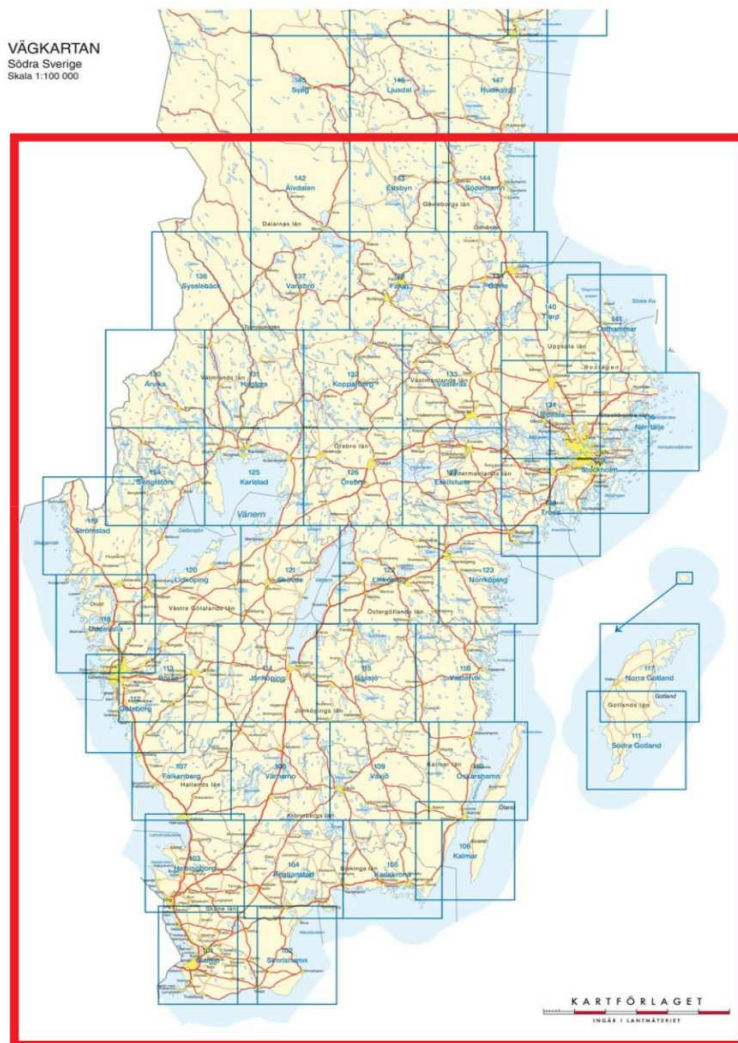

naam Blauwe kaarten Vägkartan Landmåteriet
schaal 1:100.000
gebied Zuid Zweden dekkend

aantal kaarten 44
kaarten kaartblad 101 tm 144

HLSK kaarten zijn beschikbaar voor (aspirant-)gidsen.

De kaarten zijn in beheer bij Joris Westendorp

naam	Calazo
schaal	1:50.000
gebied	Zuid Zweden highlights
aantal kaarten	18
kaarten	alle blauwe Sjö- & kustkartor alle groene Terrängkartor behalve Umea en Vasalopped

HLSK kaarten zijn beschikbaar voor (aspirant-)gidsen.

naam	Utekartan/blauw I
schaal	1:50.000 en 1:100.000
gebied	Zuid Zweden vrijwel dekkend
aantal kaarten	40 (18+22)
kaarten	Utekartan compleet (niet Lapland) aangevuld met 22 blauwe kaarten

*blauw**Utekartan*

naam	Duitsland / Müritz
schaal	1:200.000 / 1: 50.000
gebied	Duitslanddekkend en Müritz in detail
aantal kaarten	20+2
kaarten	Kompasskaarten 855 (1 en 2) van het hele merengebied rond Müritz 20 ADAC wegenkaarten Duitslanddekkend