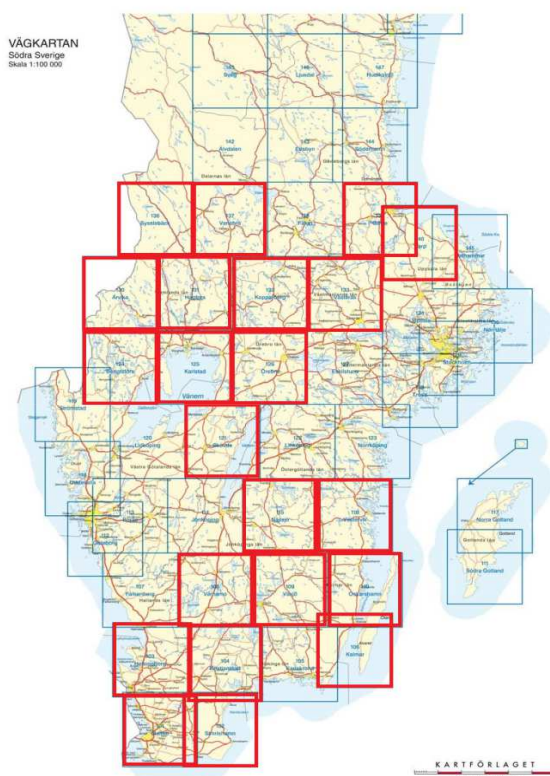

naam	Calazo
schaal	1:50.000
gebied	Zuid Zweden highlights
aantal kaarten	18
kaarten	alle blauwe Sjö- & kustkartor alle groene Terrängkartor behalve Umea en Vasalopped

HLSK kaarten zijn beschikbaar voor (aspirant-)gidsen.

naam	Utekartan/blauw I
schaal	1:50.000 en 1:100.000
gebied	Zuid Zweden vrijwel dekkend
aantal kaarten	40 (18+22)
kaarten	Utekartan compleet (niet Lapland) aangevuld met 22 blauwe kaarten

*blauw**Utekartan*

naam	Utekartan/blauw I
schaal	1:50.000 en 1:100.000
gebied	Zuid Zweden vrijwel dekkend
aantal kaarten	39 (17+22)
kaarten	Utekartan compleet (niet Lapland en Jämtland) aangevuld met 22 blauwe kaarten

*blauw**Utekartan*

naam	Duitsland / Müritz
schaal	1:200.000 / 1: 50.000
gebied	Duitslanddekkend en Müritz in detail
aantal kaarten	20+2
kaarten	Kompasskaarten 855 (1 en 2) van het hele merengebied rond Müritz 20 ADAC wegenkaarten Duitslanddekkend