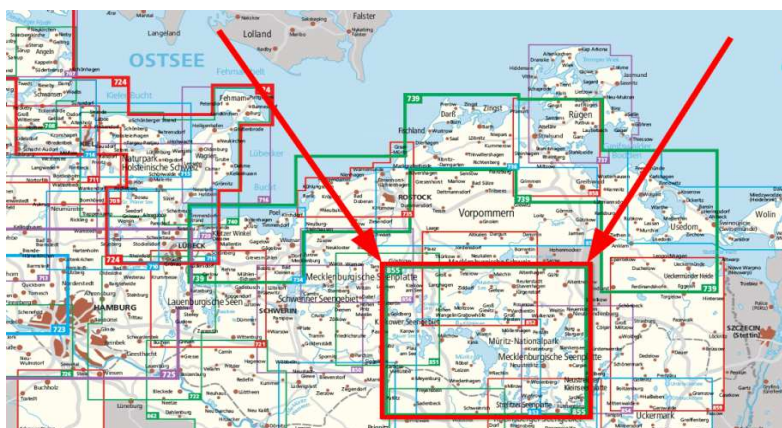

naam	Duitsland / Müritz
schaal	1:200.000 / 1: 50.000
gebied	Duitslanddekkend en Müritz in detail
aantal kaarten	20+2
kaarten	Kompasskaarten 855 (1 en 2) van het hele merengebied rond Müritz 20 ADAC wegenkaarten Duitslanddekkend

naam Müritz
schaal 1: 50.000
gebied Müritz in detail

aantal kaarten 2
kaarten Kompasskaarten 855 (1 en 2) van het hele
merengebied rond Müritz

HLSK kaarten zijn beschikbaar voor (aspirant-)gidsen.

De kaarten zijn in beheer bij Joris Westendorp