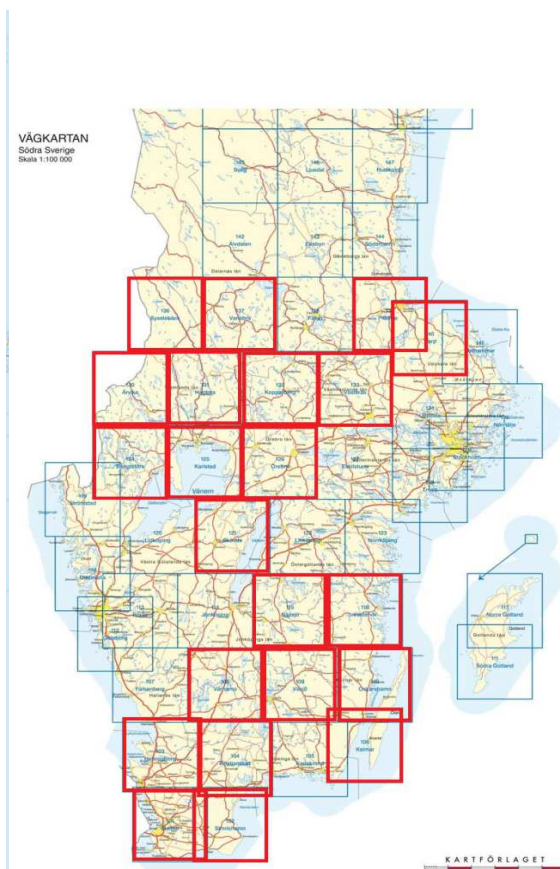

naam	Utekartan/blauw I
schaal	1:50.000 en 1:100.000
gebied	Zuid Zweden vrijwel dekkend
aantal kaarten	40 (18+22)
kaarten	Utekartan compleet (niet Lapland) aangevuld met 22 blauwe kaarten

*blauw**Utekartan*

naam	Utekartan/blauw I
schaal	1:50.000 en 1:100.000
gebied	Zuid Zweden vrijwel dekkend
aantal kaarten	39 (17+22)
kaarten	Utekartan compleet (niet Lapland en Jämtland) aangevuld met 22 blauwe kaarten

*blauw**Utekartan*

naam	Duitsland / Müritz
schaal	1:200.000 / 1: 50.000
gebied	Duitslanddekkend en Müritz in detail
aantal kaarten	20+2
kaarten	Kompasskaarten 855 (1 en 2) van het hele merengebied rond Müritz 20 ADAC wegenkaarten Duitslanddekkend